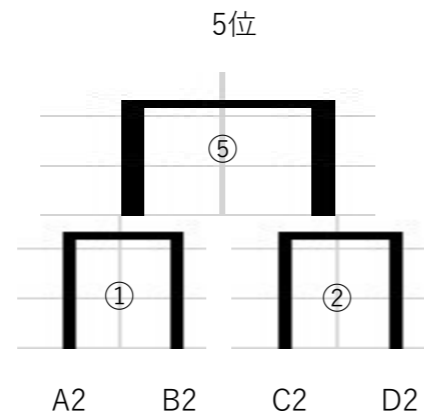

フレンドリー決勝第5コート

開始予定14:00くらい終了予定15:30

	1R	2R	3R	4R	5R	6R
A2位	☆	▶			5 位 決 定 戦 2 審 判 残 り の チ ー ム	
B2位	☆	▶				
C2位	▶	☆				
D2位	▶	☆				
A1位			☆	▶		2 審 判 残 り の チ ー ム 決 勝 戦
B1位			☆	▶		
C1位			▶	☆		
D1位			▶	☆