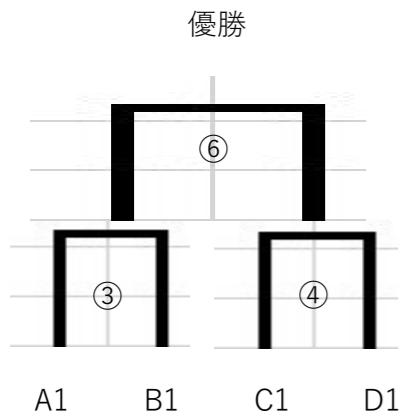

フレンドリー決勝第5コート

開始予定14:00くらい終了予定15:30

	1R	2R	3R	4R	5R	6R
A2位	☆	▶			5 位 決 定 戦 2 審 判 残 り の チ ー ム	
B2位	☆	▶				
C2位	▶	☆				
D2位	▶	☆				
A1位			☆	▶		2 審 判 残 り の チ ー ム 決 勝 戦
B1位			☆	▶		
C1位			▶	☆		
D1位			▶	☆